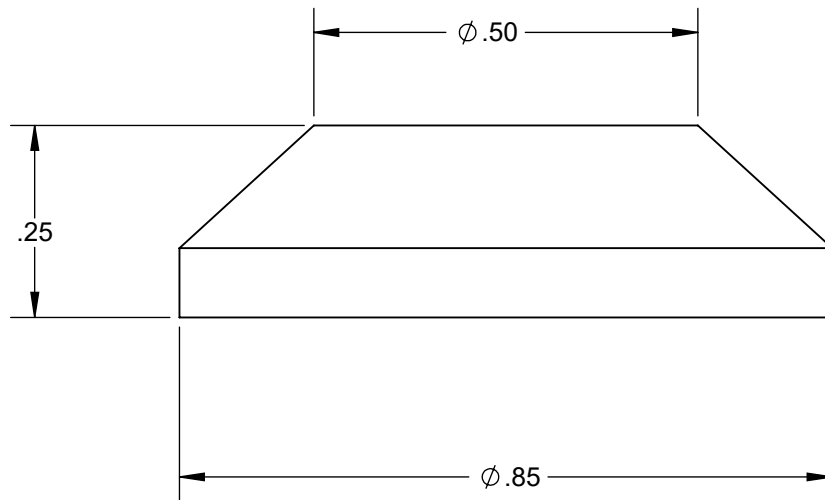

HARDIN
MARINE

11 Industry Dr. Palm Coast, FL 32137
386-445-2500 / FAX 386-445-1122

PART NO.

125-28S_

TITLE:

BILLET ALUMINUM BEVELED TOGGLE SWITCH BEZEL

www.hardin-marine.com

15/32x32